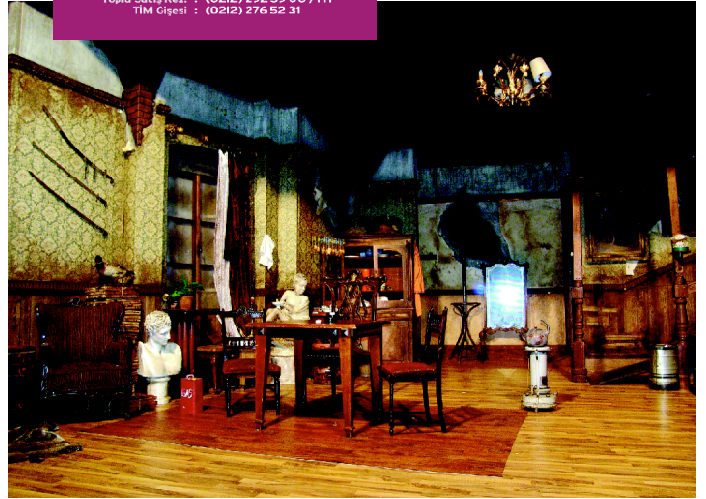

YER

TARİH

ORGANİZASYON SAHİBİ

KATILAN KİŞİ SAYISI

CATERING

Fettah Aytaç Tiyatro Salonu

04 Ocak - 01 Ekim 2007 / 33 Gösteri

Devlet Tiyatrosu